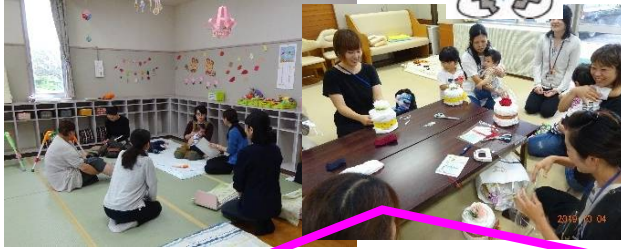

《11月の行事とお知らせ》

月	火	水	木	金	土
				1	2
4 文化の日振替休日 閉所	5 参加のお申し込みは、子育て支援センターまで、お電話ください。	6 離乳食教室 	7	8 びよびよ (ふれあい遊び) 保健指導員相談日	9 南方サークル 「はあと♥ママ」 文化祭
11		13	14 	15 とことこ (制作活動)	16
18 永岡サークル 「ながままサークル」	19	20 	21 三ヶ尻サークル 「こっこクラブ」	22 びよんびよん (サーキット遊び)	23 勤労感謝の日 閉所
	26	27	28	29	30 パパデイ 親子ふれあい コンサート

＜11月の主な行事＞(10時30分頃～11時30分頃まで)

- ☆11月 8日(金) びよびよ(主に0歳児対象)
保健指導員相談日
- ☆11月15日(金) とことこ(主に1歳児対象)
- ☆11月22日(金) びよんびよん(主に2・3歳児対象)
- ☆11月30日(土) パパデイ

金ケ崎町子育て支援センターでは、

- ☆ 月～土曜日まで(祝祭日は除く)
10時～16時まで無料開放しています。
- ☆ 子育てについてのメール・電話相談も受け付けております。

エンジェル☆ぼいす 親子ふれあいコンサート

10月12日(土)に開催する予定でした「おもちゃの広場」は、台風接近のため延期となりました。
次回開催日は、令和2年2月15日(土)になりました。

あそびのひろば 「ぴよぴよ」

かわいく出来上がりました。

小さな赤ちゃんが遊びに来てくれました。保健師さんとのお話で、お母さんたちもちょっと安心。この日は、おむつを使っておむつケーキ作りにも挑戦。簡単なようで、ちょっと難しいところも。でも、出来上がりはみんなかわいくできました。